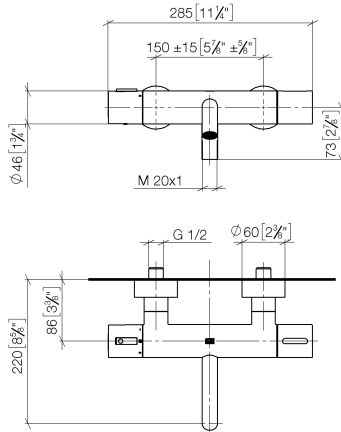

**META Mitigeur thermostatique de bain pour montage mural sans garniture -  
Chrome**

META

34 201 979

- saillie 210 mm
- jet normal circulaire
- inverseur rotatif avec régulateur de débit et fonction d'arrêt
- sortie douche 3/8"
- rosaces coulissantes Ø 60 mm
- raccord 1/2"
- calibre de perçement 150 mm ± 15 mm
- débit d'eau maxi. 16,9 l/min avec une pression d'écoulement de 3 bars

34 201 979

mm [inches]

**Diagramme de débit**

**Certificats**

LGA\_18609.

WRAS\_2201054.

Belgaqua\_21-032-  
27\_5.

**META Mitigeur thermostatique de bain pour montage mural sans garniture -  
Chrome**

META

34 201 979

Les pièces pour les  
autres finitions  
peuvent être  
trouvées ici : Platine  
brossé

34 201 979

Liste des pièces de rechange

N°	Article Numéro	Désignation	Fréquence de montage	Délai de livraison
1	90 17 33 004 00-00	poignée	1	10
2	90 21 33 011 00-13	poignée	1	2
3	90 16 02 027 00 90	ressort	1	2
4	90 30 30 136 00 90	vis	1	2
5	90 31 20 049 00-00	bonde de fond	1	10
6	90 15 02 070 00 90	cartouche	1	2
7	90 30 40 010 00 90	régulateur	1	2
8	90 11 06 214 00-00	bec déverseur	1	10
9	09 14 10 139 90	joint	1	2
10	08 30 30 701 90	vis	1	2
11	90 14 10 032 00 90	joint	1	2
12	09 24 03 115 20-00	raccord à vis	1	10
13	90 21 02 069 00-00	hotte	1	10
14	09 20 97 020-00	poignée	1	10
15	90 12 12 002 00 90	douille d'enclenchement	1	2
16	09 14 15 052 90	anneau	1	2
17	09 24 04 141-00	écrou	1	10
18	90 15 05 033 00 90	inverseur	1	2
19	09 23 10 048-00	écrou	2	10
20	90 29 05 024 00 90	raccord à vis	2	2
21	09 27 62 004-00	rosace	2	10
22	09 14 10 119 90	joint	2	2
23	09 29 03 020 90	élément insérable	2	2
24	04 11 04 032 00 90	raccord	2	2
25	09 14 20 010 90	joint	2	2