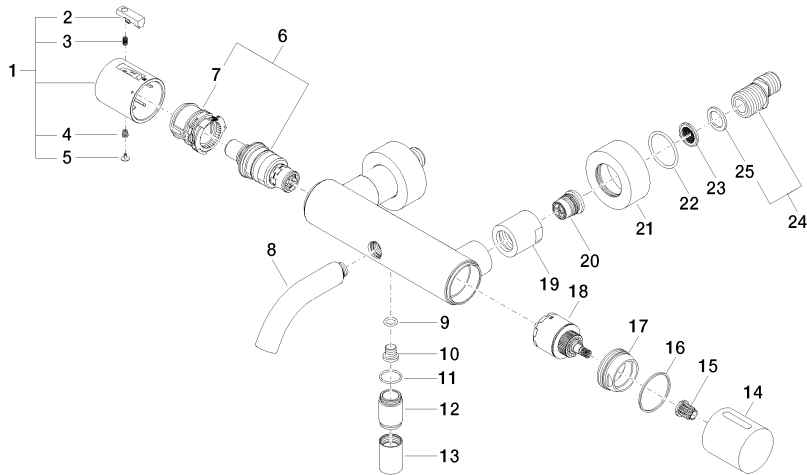

**META Mitigeur thermostatique de bain pour montage mural sans garniture -  
Chrome**

META

34 201 979

- saillie 210 mm
- jet normal circulaire
- inverseur rotatif avec régulateur de débit et fonction d'arrêt
- sortie douche 3/8"
- rosaces coulissantes Ø 60 mm
- raccord 1/2"
- calibre de perçement 150 mm ± 15 mm
- débit d'eau maxi. 16,9 l/min avec une pression d'écoulement de 3 bars

34 201 979

mm [inches]

**Diagramme de débit**

**Certificats**

LGA\_18609.

WRAS\_2201054.

Belgaqua\_21-032-  
27\_5.

**META Mitigeur thermostatique de bain pour montage mural sans garniture -  
Chrome**

META

34 201 979

Les pièces pour les  
autres finitions  
peuvent être  
trouvées ici : Platine  
brossé

34 201 979

Liste des pièces de rechange

N°	Article Numéro	Désignation	Fréquence de montage	Délai de livraison
1	90 17 33 004 00-00	poignée	1	10
2	90 21 33 011 00-13	poignée	1	2
3	90 16 02 027 00 90	ressort	1	2
4	90 30 30 136 00 90	vis	1	2
5	90 31 20 049 00-00	bonde de fond	1	10
6	90 15 02 070 00 90	cartouche	1	2
7	90 30 40 010 00 90	régulateur	1	2
8	90 11 06 214 00-00	bec déverseur	1	10
9	09 14 10 139 90	joint	1	2
10	08 30 30 701 90	vis	1	2
11	90 14 10 032 00 90	joint	1	2
12	09 24 03 115 20-00	raccord à vis	1	10
13	90 21 02 069 00-00	hotte	1	10
14	09 20 97 020-00	poignée	1	10
15	90 12 12 002 00 90	douille d'enclenchement	1	2
16	09 14 15 052 90	anneau	1	2
17	09 24 04 141-00	écrou	1	10
18	90 15 05 033 00 90	inverseur	1	2
19	09 23 10 048-00	écrou	2	10
20	90 29 05 024 00 90	raccord à vis	2	2
21	09 27 62 004-00	rosace	2	10
22	09 14 10 119 90	joint	2	2
23	09 29 03 020 90	élément insérable	2	2
24	04 11 04 032 00 90	raccord	2	2
25	09 14 20 010 90	joint	2	2